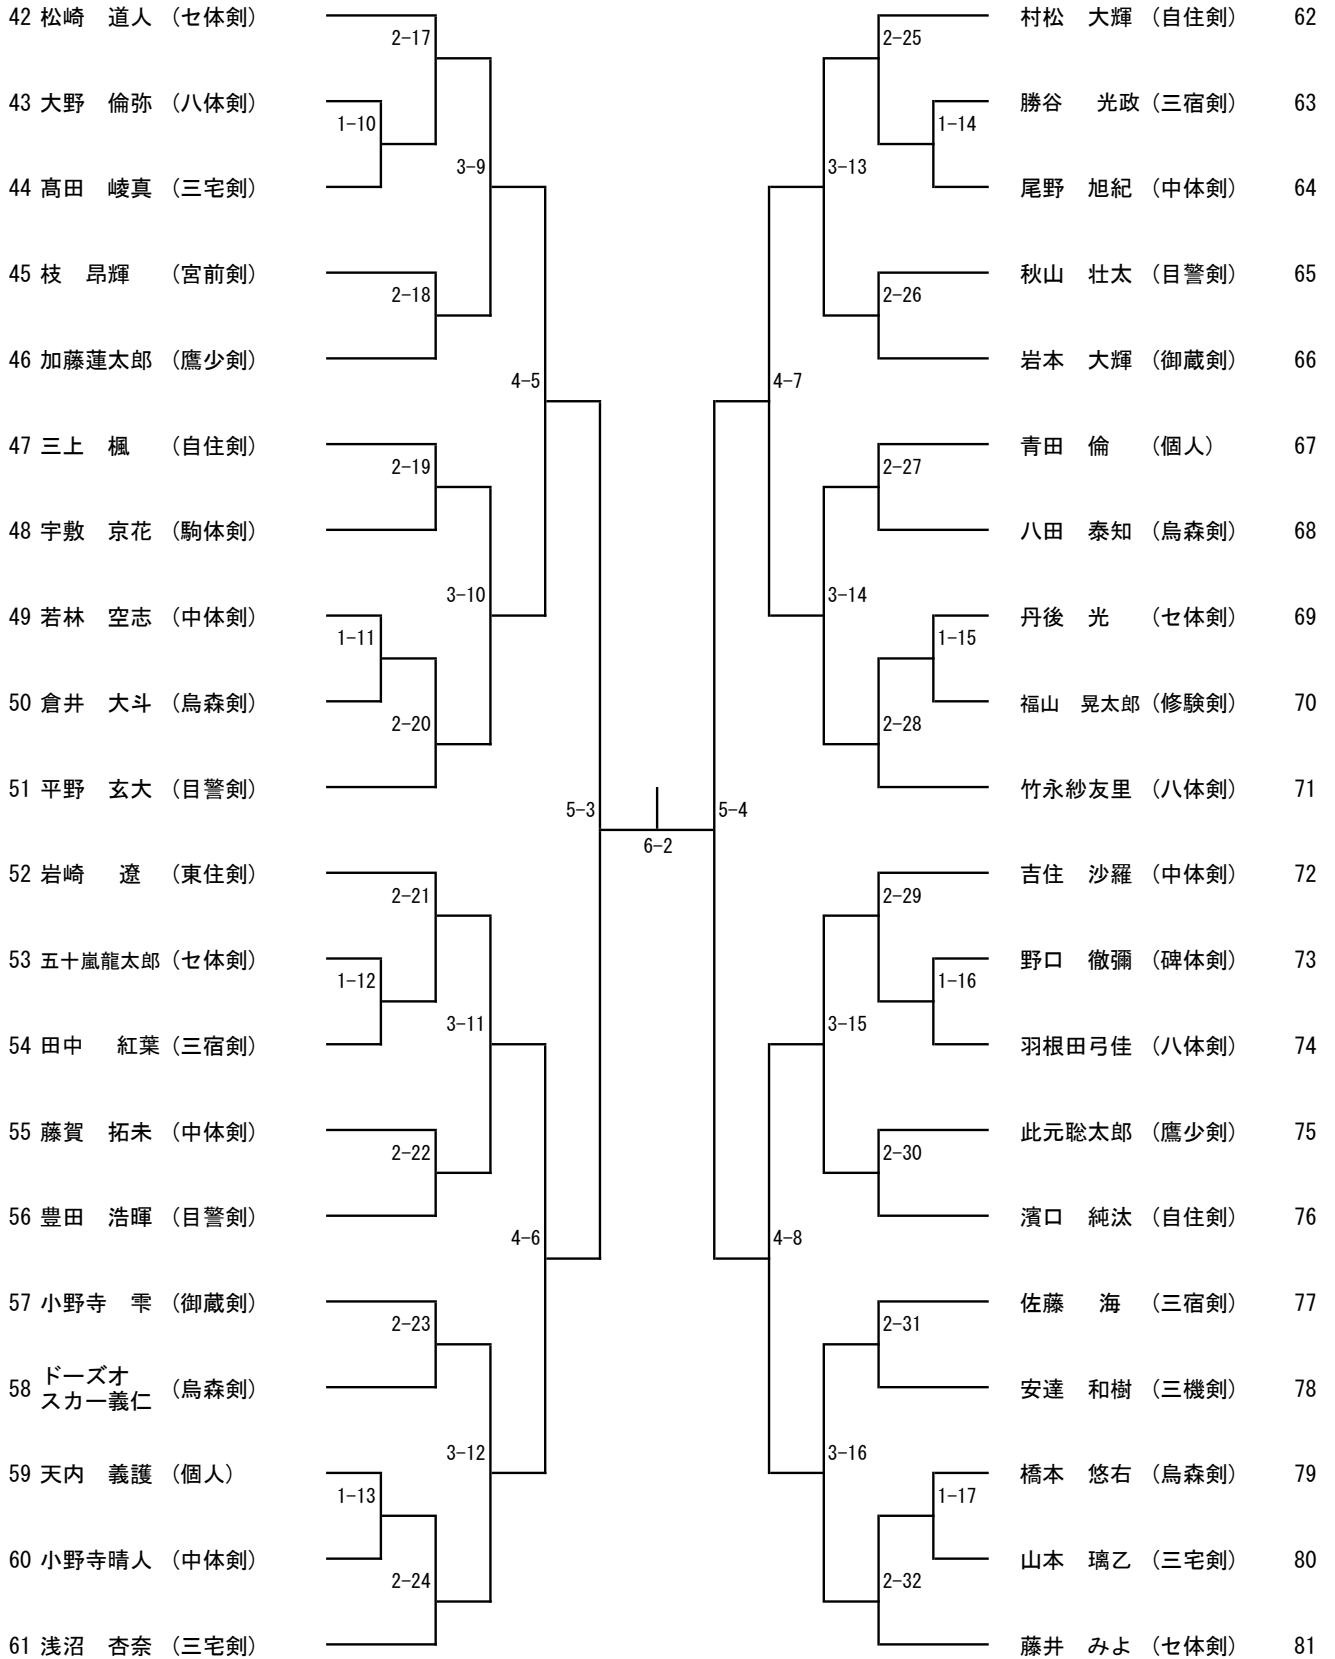

3-2

少年三部 (2)