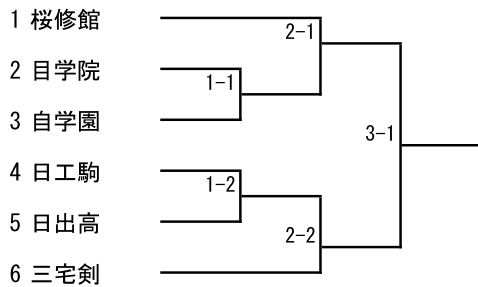

13

一般女子二三段

- 1 小林麻祐子 (鷹少剣)
- 2 板垣たかね (東住剣)
- 3 藤 智子 (自住剣)
- 4 榊原 佳里 (自住剣)
- 5 山本 綾子 (鷹少剣)
- 6 杉本菜緒美 (東住剣)

14

一般四五段

- 1 向笠 文崇 (宮前剣)
- 2 栃木 康昌 (自住剣)
- 3 細江真己人 (三機剣)
- 4 北浦 進 (東住剣)
- 5 岡田 龍 (鷹少剣)
- 6 井村 正寿 (駒体剣)
- 7 丹羽 雅士 (目黒基地)
- 8 稲生 慎一 (駒体剣)
- 9 鍋島 幸造 (目黒基地)
- 10 末吉 和昭 (東住剣)
- 11 伊藤 謙吾 (東工大)
- 12 竹田 幸恵 (三宅剣)
- 13 滝沢 憲弘 (個人)

- 瀬川 剛 (個人) 14
- 依田 学 (駒体剣) 15
- 松谷 忠興 (個人) 16
- 古屋 泰孝 (鷹少剣) 17
- 石川 大輔 (目黒基地) 18
- 浜野 将之 (自住剣) 19
- 島 健人 (駒体剣) 20
- 平内 有紀 (鷹少剣) 21
- 上村 吉生 (東住剣) 22
- 小宮山仁士 (目黒基地) 23
- 中迎 菖平 (東剣友) 24
- 浜 二郎 (駒体剣) 25
- 黒木 大聖 (三機剣) 26

少年5 体

中9 5 体

高校5 体

一般5 体